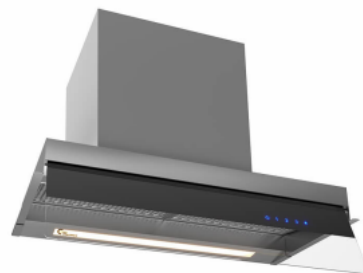

## Integro 51 II Premium 60 cm

Artikelnummer: 513.21.2068.2

16 970,00 kr

EAN: 5703347531071

A+

Thermex integro 51 II Premium 60 cm med motor er en minimalistisk indbygningsemhætte som er skjult i overskabet, den indbyggede betjening gør det let at bruge emfanget. Det enkle monteringskoncept gør det muligt at udskifte eksisterende emhætte uden at udskifte selve skabet.

**Thermex Integro 51 II Premium 60 cm** er en nyskabelse som passer til alle standard 60 cm overskab, den erstatter sådan set bare bunden i skabet. Du udnytter den maksimale opfangsoverflade og kan desuden slå glasskærmen, med elektronisk betjening ud ved behov. Integro 51 II er super effektiv og har boost funktion. Overskabets kanter er godt beskyttet af emhættens folder. Thermex Integro er en lidt undervurderet løsning som er meget enkel at montere. Den indbyggede motor kan flytte op til 400 m<sup>3</sup>/h